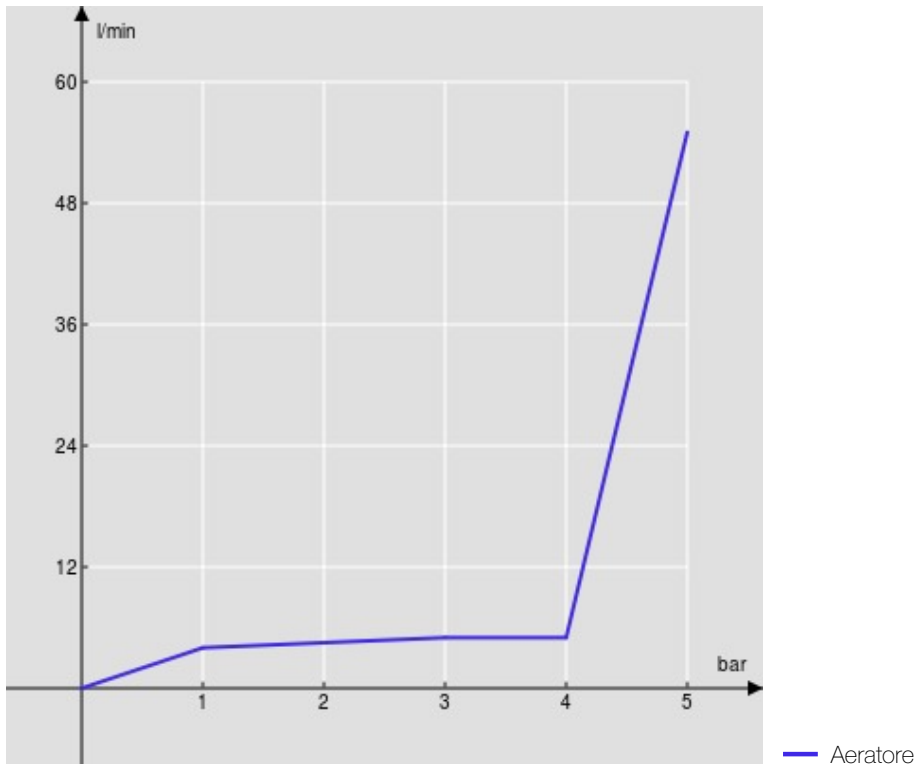

SPECIFICHE

Monocomando a bacinella

Diamond smoke PVD

Aeratore anticalcare M 18 x 1, portata 5 l/min

Bocca girevole

Scarico 1 1/4" push

Flessibili inox ø 3/8"

Limitatore di energia con apertura in acqua fredda

Imballo: 56,5 x 29 x 7,1 cm / 0,011633 m<sup>3</sup>

DIAGRAMMA DI PORTATA: ACQUA CALDA/FREDDA

DIAGRAMMA DI PORTATA: ACQUA MISCELATA